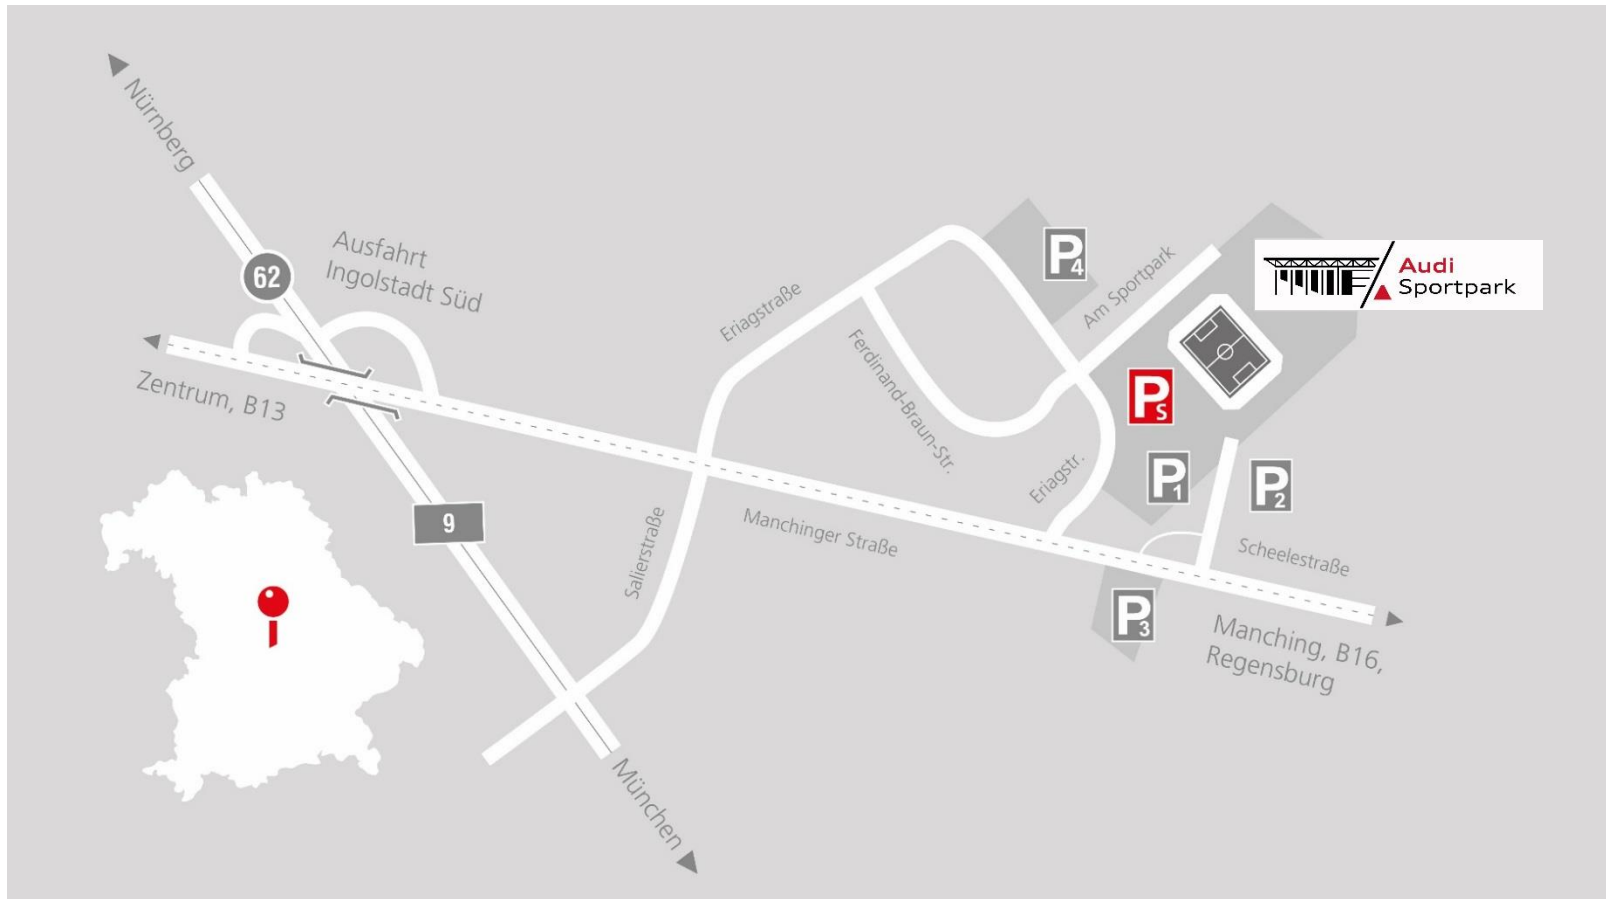

ANFAHRT

ANFAHRT

ANFAHRT

ANREISE MIT DEM AUTO ZUM AUDI SPORTPARK

Ingolstadt liegt sehr verkehrsgünstig im Herzen Bayerns. Angesiedelt zwischen München und Nürnberg ist es über die Autobahn A9 sehr gut zu erreichen.

Aus Richtung Nürnberg (A9): Fahren Sie bei der Ausfahrt „Ingolstadt-Süd“ von der A9 ab, biegen Sie links ein auf die Manching Straße Richtung Ingolstadt-Süd/Gewerbegebiet und folgen Sie dem Straßenverlauf ca. 3 km. Die Parkplätze sind ausgeschildert.

Aus Richtung München (A9): Verlassen Sie die A9 bei der Ausfahrt „Manching“ und folgen Sie der B16 Richtung Ingolstadt. Der folgende Weg ist ausgeschildert.

BAHNLINIE

Die Zugverbindungen verlassen Sie am Hauptbahnhof Ingolstadt und gelangen mit den Linienbussen der INVG in die Innenstadt und von dort aus zum Audi Sportpark.