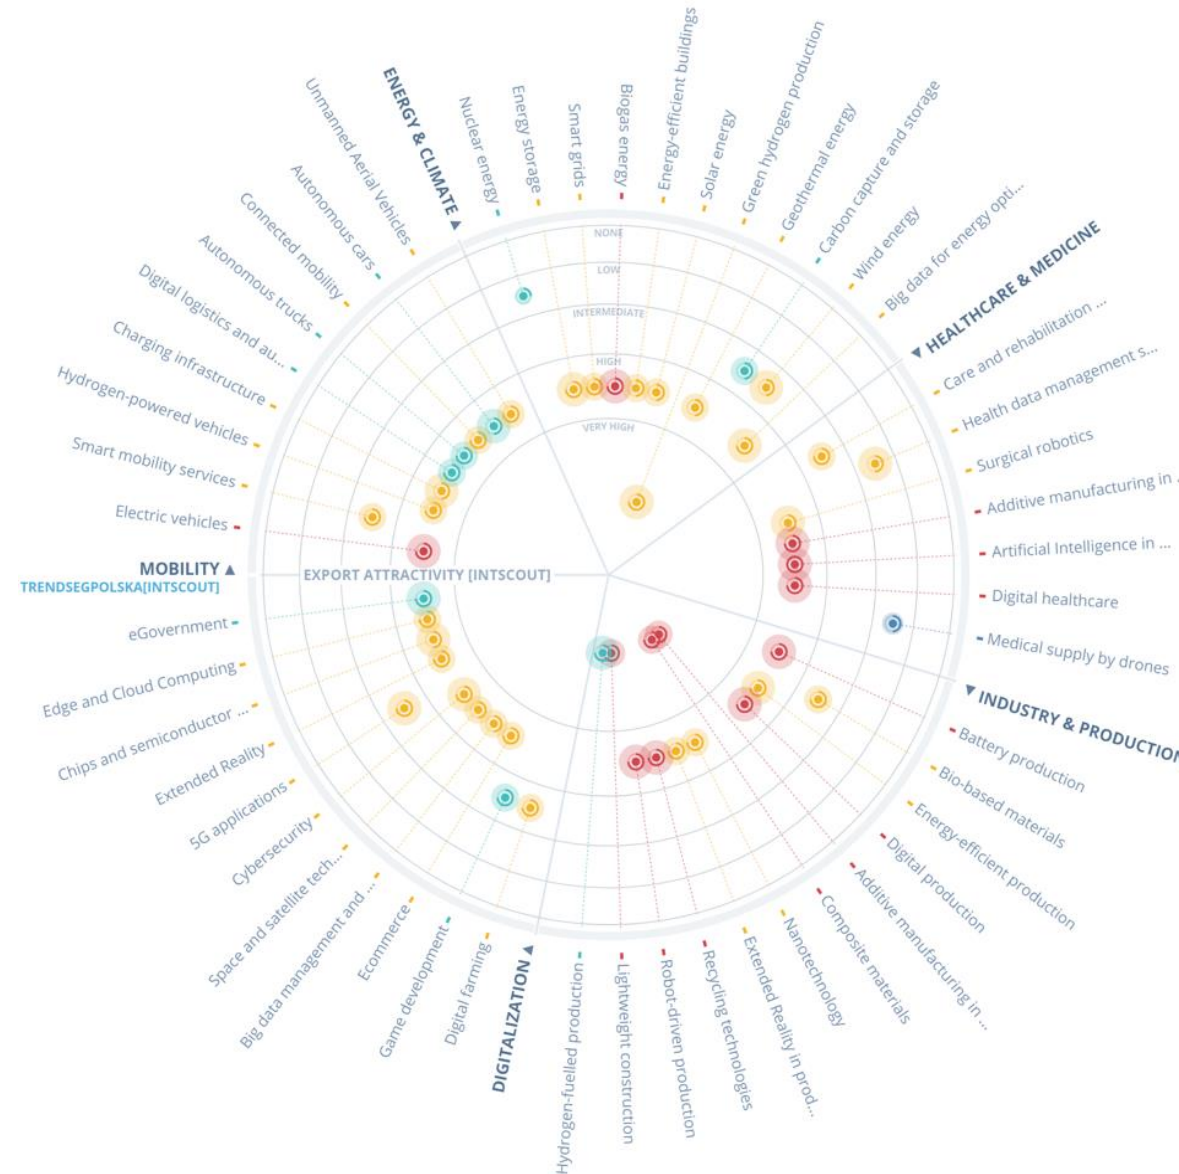

bayern
innovativ

Innovationsmanagement

International Scouting Polska
Ergebnispräsentation

International Scouting Polska
Technologietrends aus Polen
für die bayerische Wirtschaft

1. Hohe Exportchancen

2. Hohes Kooperationspotenzial

3. Hohe Importattraktivität

Radar Preset Standard ▼

Segment by TrendSegPolska[IntSc... ⊗ ▼

Segment by Select Property ▼

Distance Export Attractivity [In... ⊗ ▼ ⏴ ⏵

Color Competencies in Bav... ⊗ ▼ ⏴ ⏵

Halo Importance for the B... ⊗ ▼

Donut Cooperation Potentia... ⊗ ▼

Relations ⏴ ⏵

↗ TREND
Verbundmaterialien

Kompetenzen in Bayern: **Serienproduktion**
Bedeutung für die bayerische Wirtschaft: **Wichtig**
Kooperationspotenzial: **Hohes**
Exportattraktivität: **Sehr hohe**