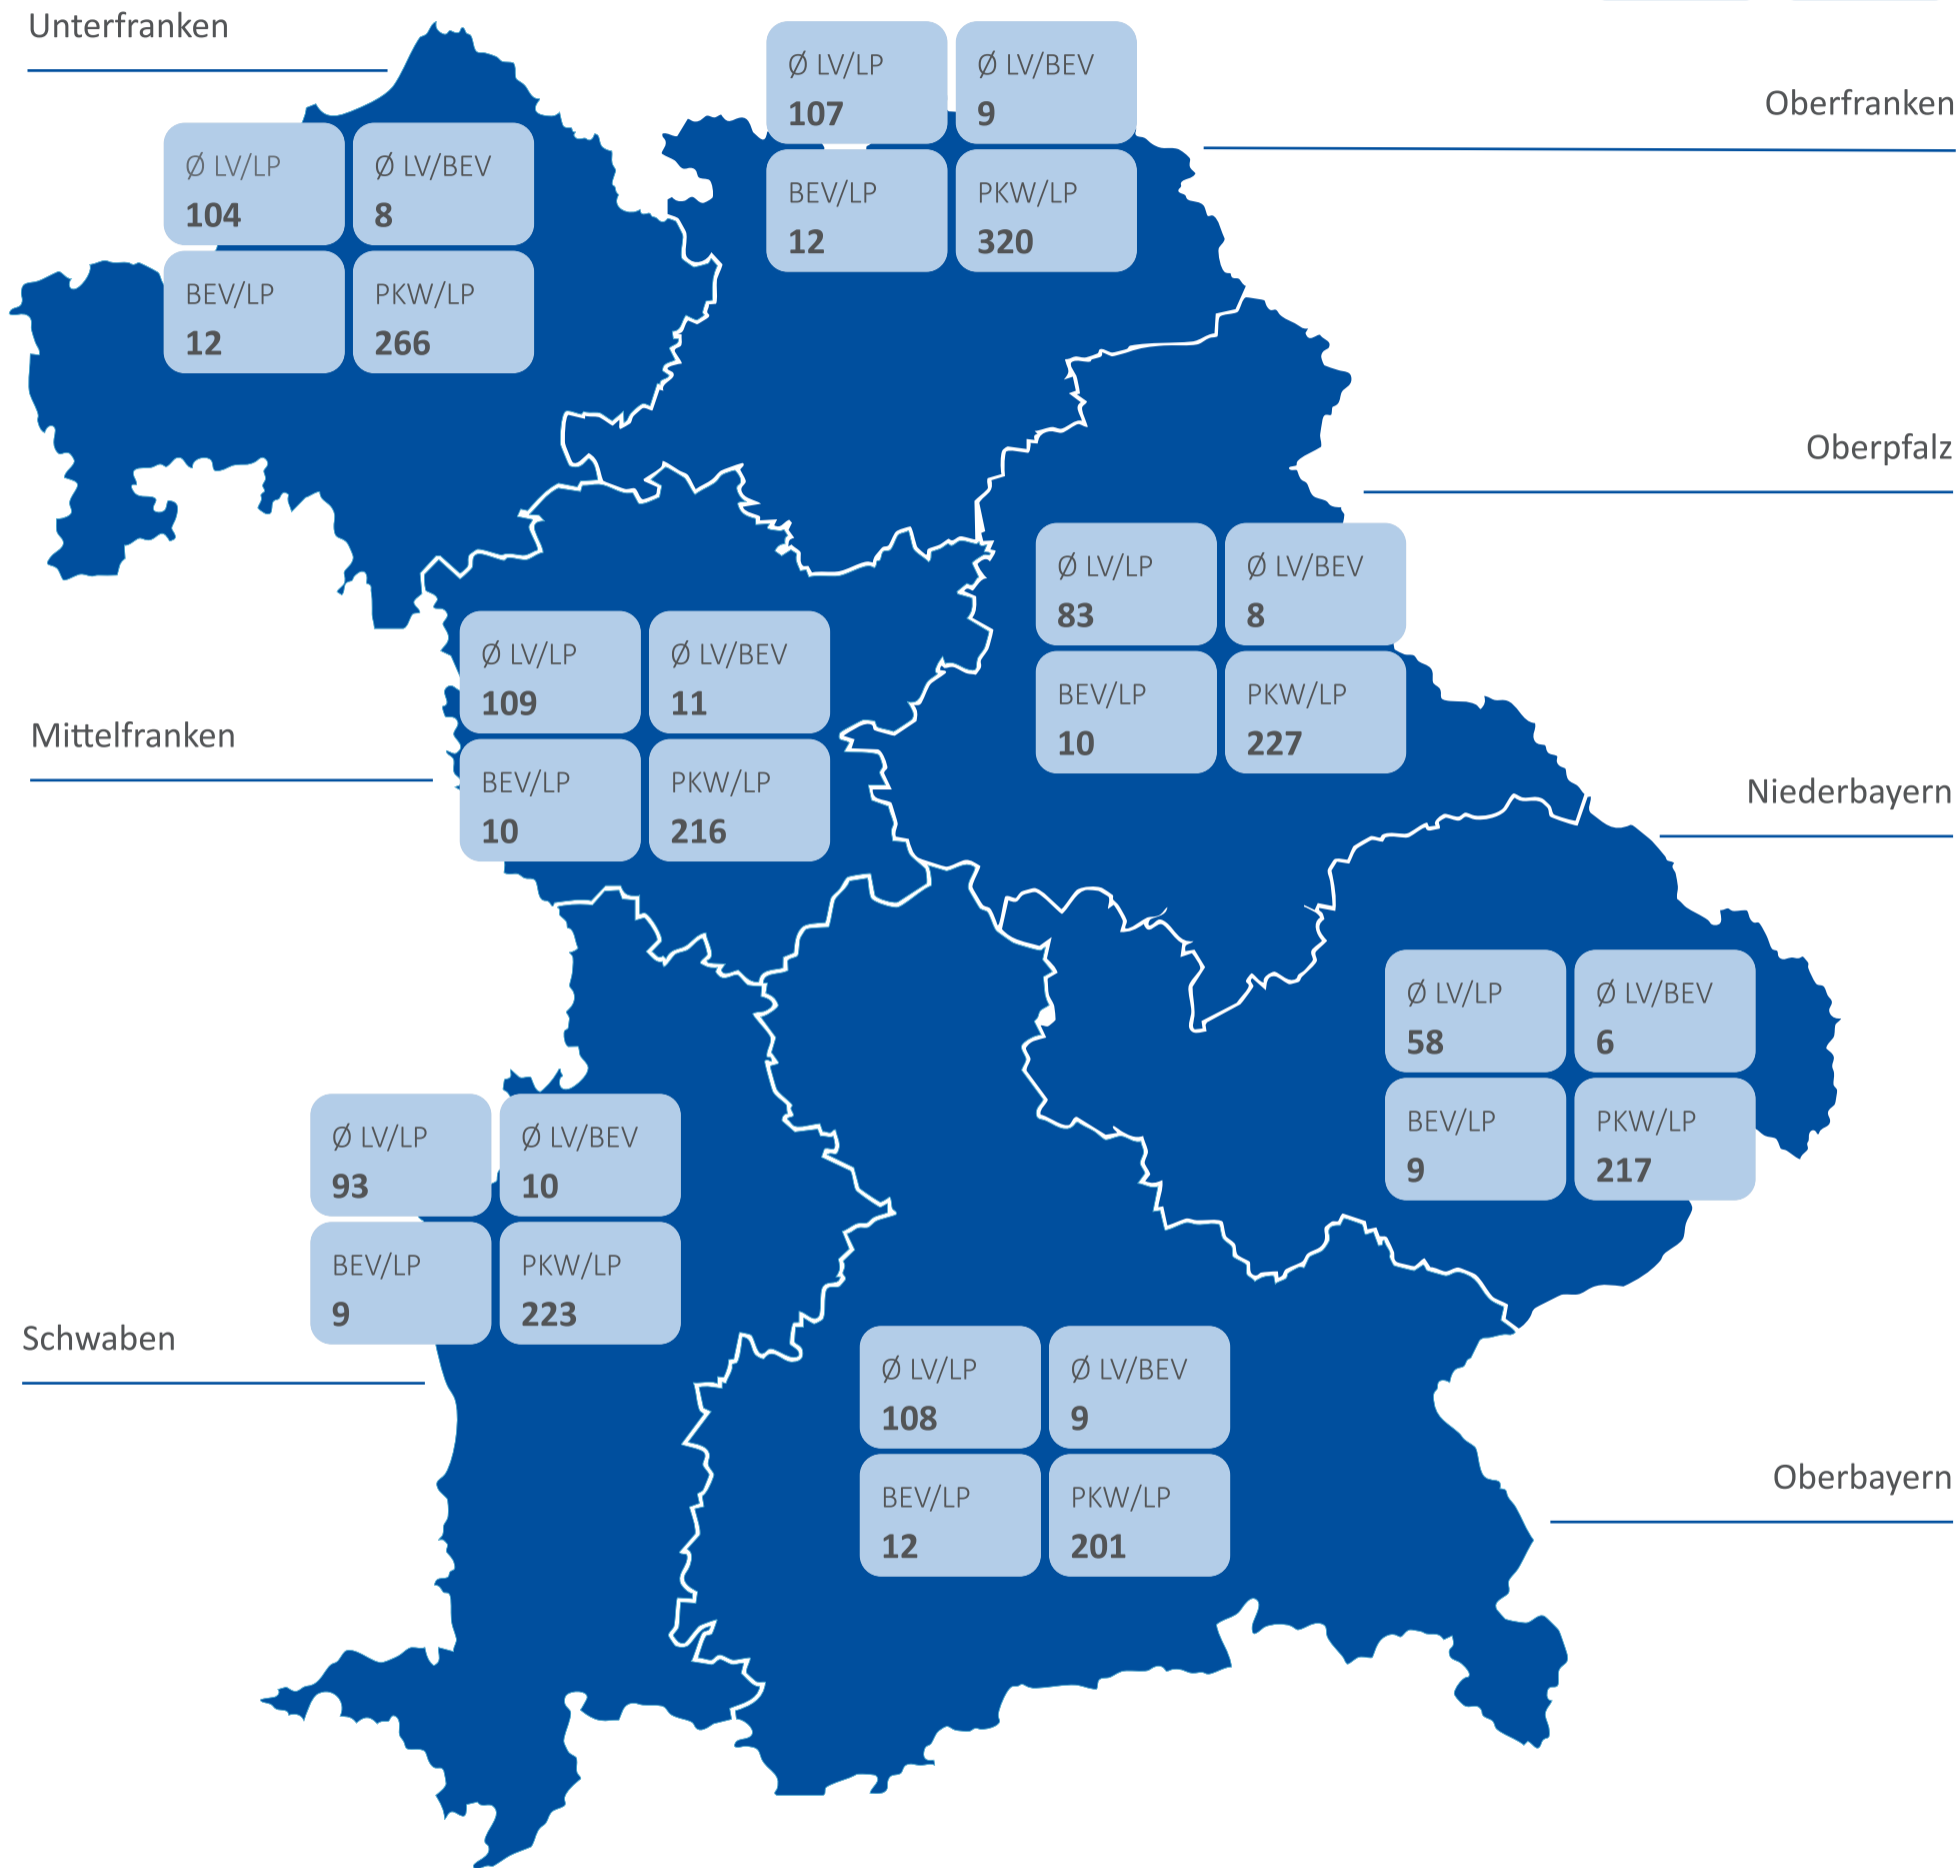

REGIERUNGSBEZIRKE BAYERNS IM FOKUS
MITTELFRANKEN IST MIT Ø CA. 11 LADEVORGÄNGEN PRO BEV
BAYERN'S EFFIZENZSIEGER

BAYERN GESAMT:

Ø LV/LP 97	Ø LV/BEV 9
BEV/LP 11	PKW/LP 217

LADEPUNKTE NACH TYP PRO REGIERUNGSBEZIRK

GESCHÄTZTE GELADENE GWh IN DEN REGIERUNGSBEZIRKEN

Ø LADEVORGÄNGE NACH TYP IN DEN REGIERUNGSBEZIRKEN