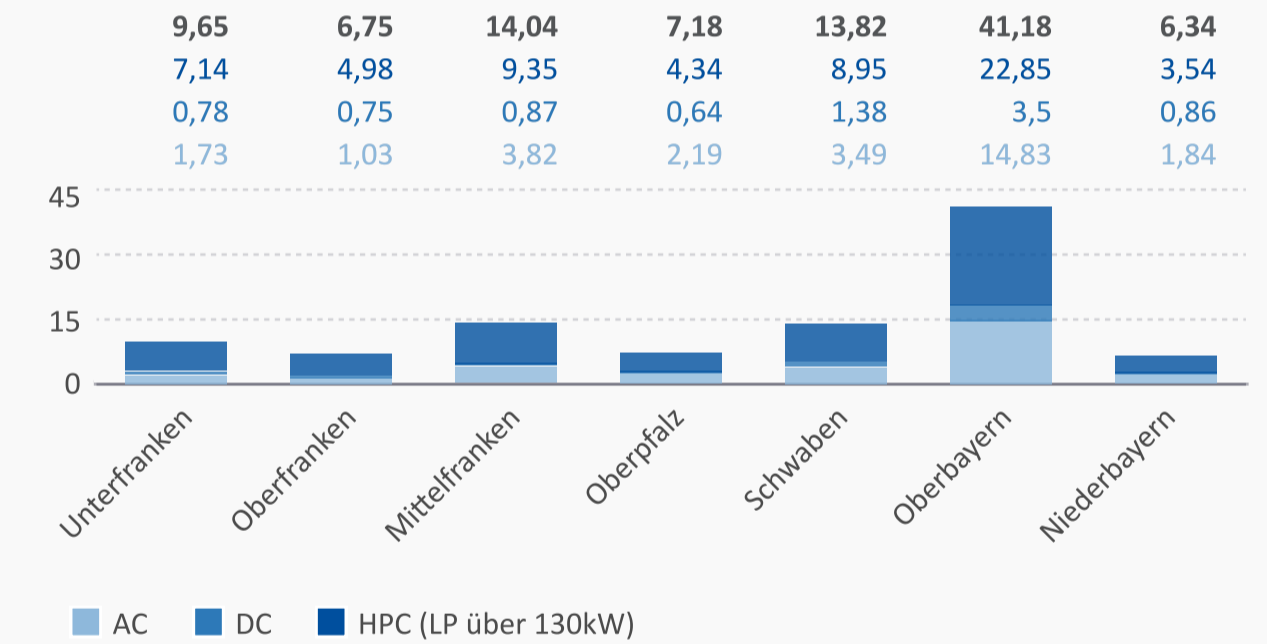

REGIERUNGSBEZIRKE BAYERNS IM FOKUS
MITTELFRANKEN IST MIT Ø CA. 11 LADEVORGÄNGEN PRO BEV
BAYERN'S EFFIZENZSIEGER

BAYERN GESAMT:

Ø LV/LP 97	Ø LV/BEV 9
BEV/LP 11	PKW/LP 217

LADEPUNKTE NACH TYP PRO REGIERUNGSBEZIRK

GESCHÄTZTE GELADENE GWh IN DEN REGIERUNGSBEZIRKEN

Ø LADEVORGÄNGE NACH TYP IN DEN REGIERUNGSBEZIRKEN