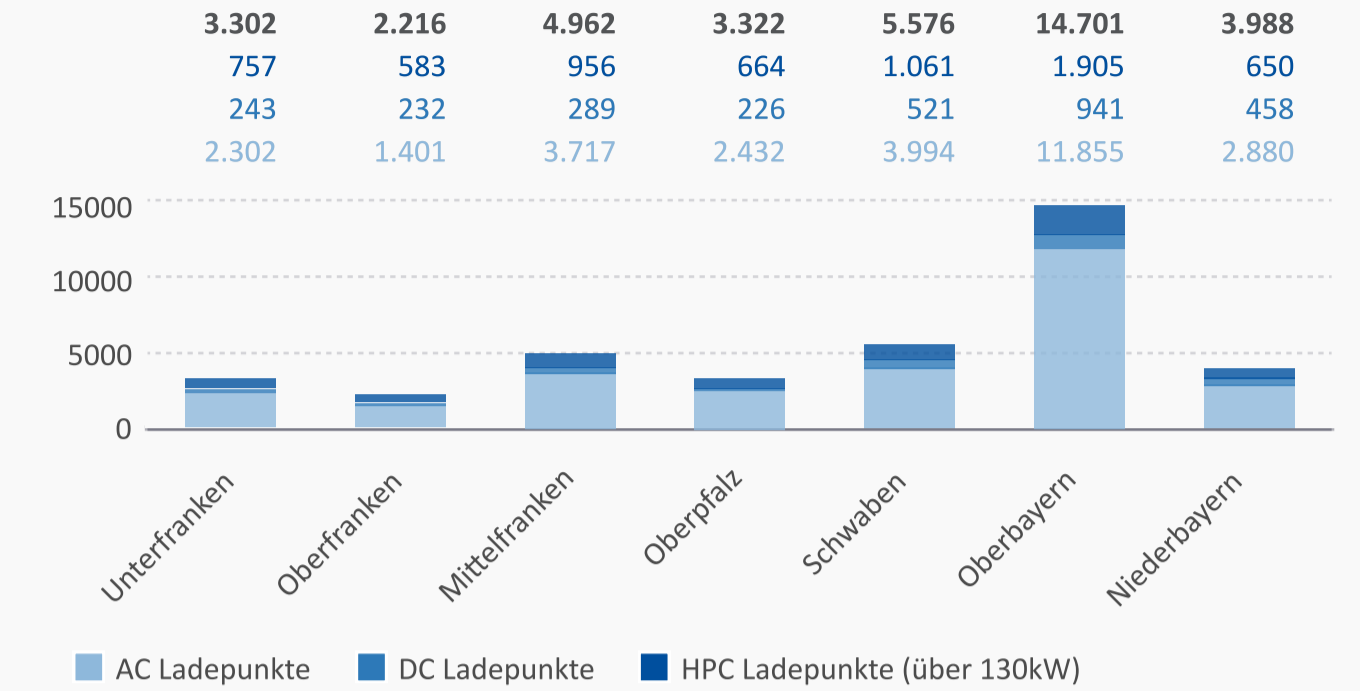

REGIERUNGSBEZIRKE BAYERNS IM FOKUS
MITTELFRANKEN IST MIT Ø CA. 11 LADEVORGÄNGEN PRO BEV
BAYERN'S EFFIZENZSIEGER

BAYERN GESAMT:

Ø LV/LP 97	Ø LV/BEV 9
BEV/LP 11	PKW/LP 217

LADEPUNKTE NACH TYP PRO REGIERUNGSBEZIRK

GESCHÄTZTE GELADENE GWh IN DEN REGIERUNGSBEZIRKEN

Ø LADEVORGÄNGE NACH TYP IN DEN REGIERUNGSBEZIRKEN